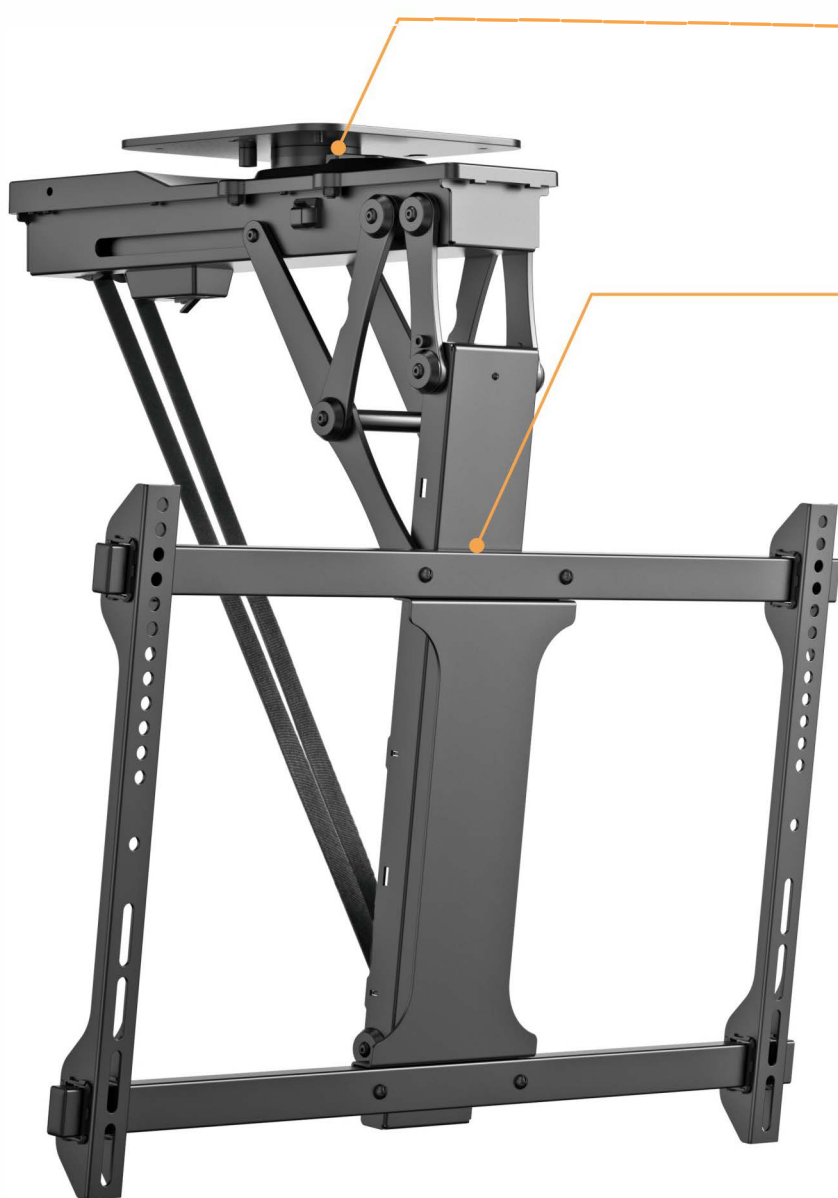

Seria PLB-M05S

Suporturi inteligente de tavan pentru televizor, rabatabile

- Se potrivește cu televizoare de până la 75 inci. Se rotește până la 180° pentru o rază de vizionare mai largă.
- Telecomanda inteligentă prin aplicația Tuya - oferă trei setări de memorie și multe altele!

Cu sprijinul

Seria PLB-M05S

Suporturi de tavan rabatabile pentru televizor

LEMAX

Rotire până la 180°
pentru mai multe unghiuri de vizualizare

Coboară și retrage TV
economisește spațiu atunci când nu este utilizat

Motor de calitate
Mișcare lină și silențioasă

Model cu gaura cheii pe braț
pentru instalarea ușoară a
televizorului

Sistem de evitare a coliziunilor
nu mai rotește televizorul
când există obstacole

**Control prin telecomandă
sau Tuya APP**

Seria PLB-M05S

Suporturi de tavan rabatabile pentru televizor

PLB-M0544S

Pentru ciment sau alte suprafețe solide

PLB-M0546S

Pentru ciment sau alte suprafețe solide

PLB-M0544DS

Pentru grinzi de tavan din lemn