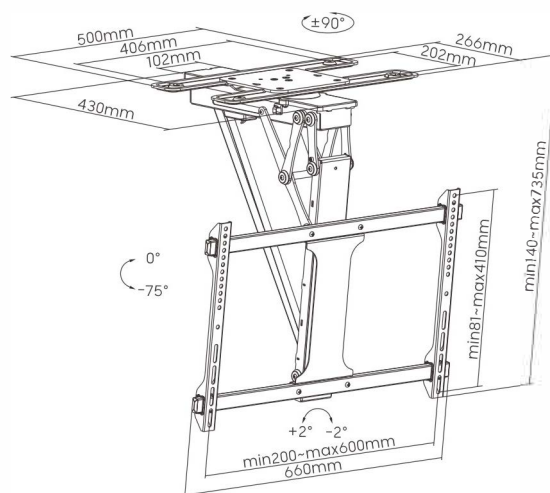

Seria PLB-M05S

Suporturi de tavan rabatabile pentru televizor

PLB-M0544S

Pentru ciment sau alte suprafețe solide

PLB-M0546S

Pentru ciment sau alte suprafețe solide

PLB-M0544DS

Pentru grinzi de tavan din lemn

PLB-M0546DS

Pentru grinzi de tavan din lemn

Item No.	PLB-M0544S	PLB-M0546S	PLB-M0544DS	PLB-M0546DS
Pentru ecrane	23"-65"	32"-75"	23"-65"	32"-75"
Max. VESA	400x400	600x400	400x400	600x400
Sarcina maxima	30kg/66lbs	35kg/77lbs	30kg/66lbs	35kg/77lbs
Testare rezistenta	3 Times Approved			
Profile	133mm(5.2")			
Tilt Range Swivel	0~-75°			
Interval ecran	+90°~-90°			
Nivel	+3°~-3°	+2°~-2°	+3°~-3°	+2°~-2°