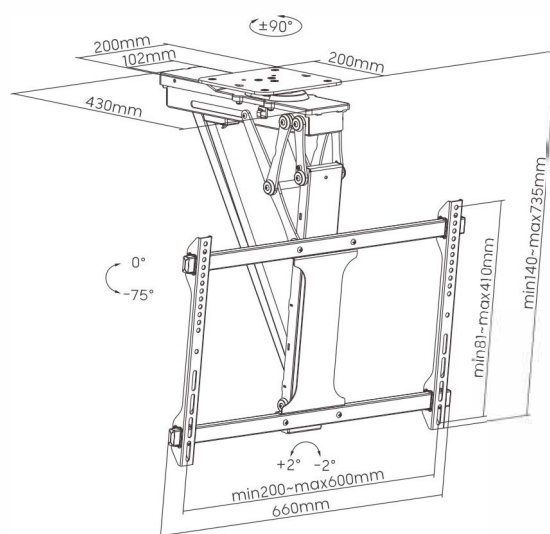

Seria PLB-M05S

Suporturi de tavan rabatabile pentru televizor

PLB-M0544S

Pentru ciment sau alte suprafețe solide

PLB-M0546S

Pentru ciment sau alte suprafețe solide

PLB-M0544DS

Pentru grinzi de tavan din lemn

PLB-M0546DS

Pentru grinzi de tavan din lemn

Item No.	PLB-M0544S	PLB-M0546S	PLB-M0544DS	PLB-M0546DS
Pentru ecrane	23"-65"	32"-75"	23"-65"	32"-75"
Max. VESA	400x400	600x400	400x400	600x400
Sarcina maxima	30kg/66lbs	35kg/77lbs	30kg/66lbs	35kg/77lbs
Testare rezistenta	3 Times Approved			
Profile	133mm(5.2")			
Tilt Range Swivel	0~-75°			
Interval ecran	+90°~-90°			
Nivel	+3°~-3°	+2°~-2°	+3°~-3°	+2°~-2°