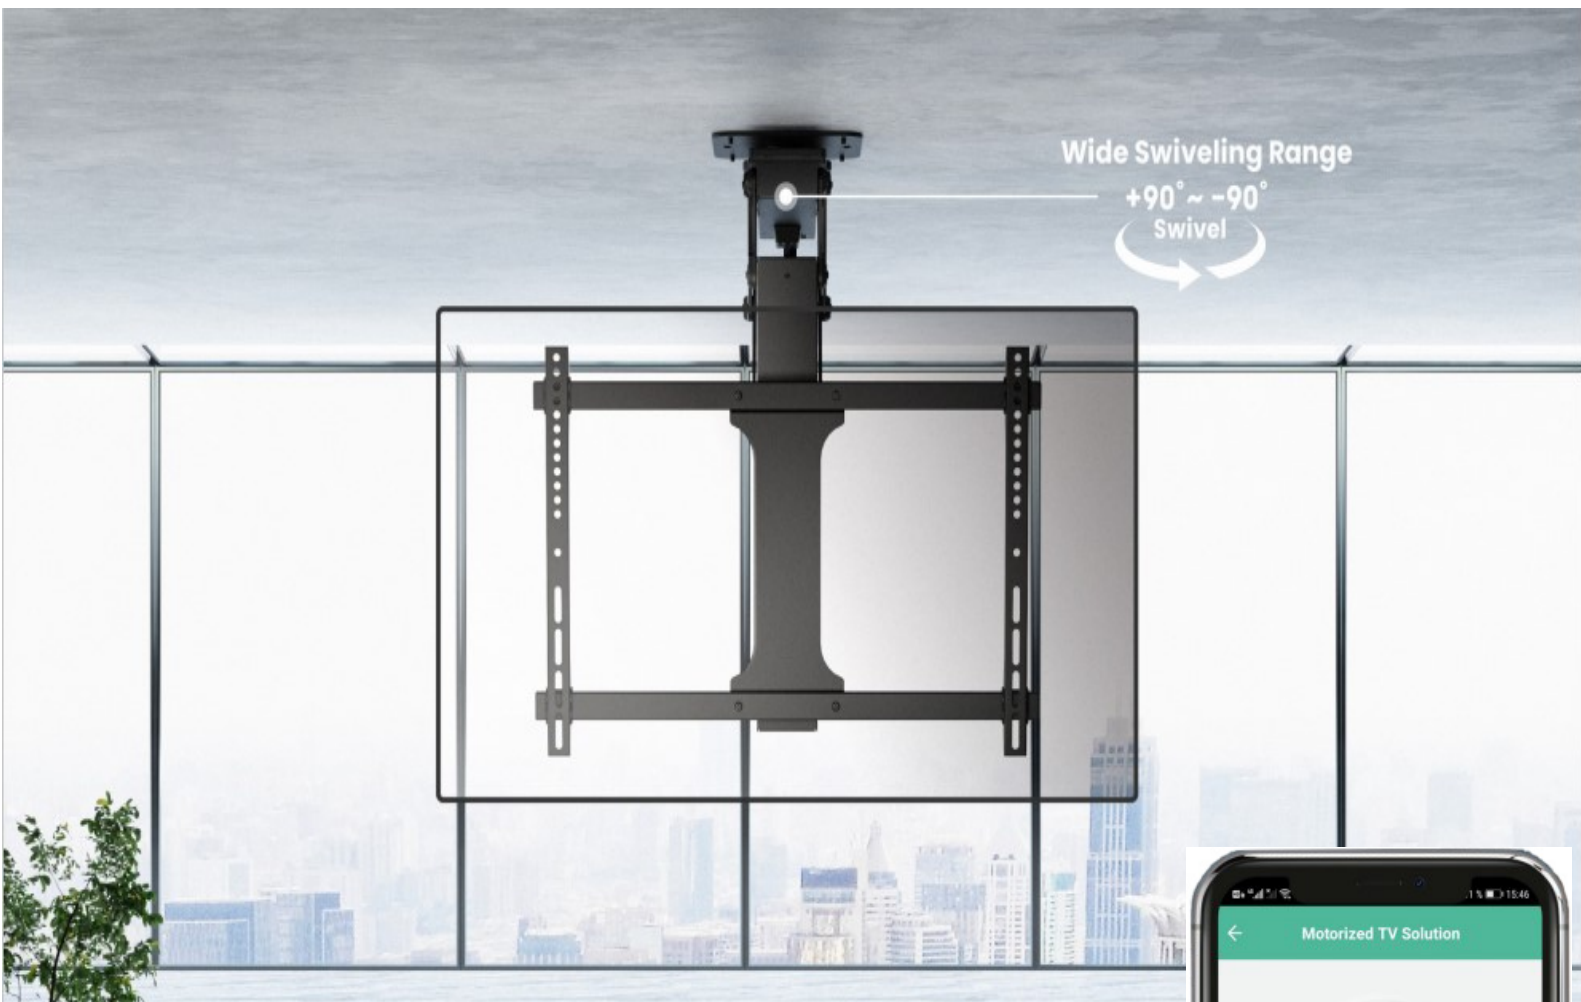

Seria PLB-M05S

Suporturi inteligente de tavan pentru televizor, rabatabile

- Se potrivește cu televizoare de până la 75 inci. Se rotește până la 180° pentru o rază de vizionare mai largă.
- Telecomanda inteligentă prin aplicația Tuya - oferă trei setări de memorie și multe altele!

Cu sprijinul

Seria PLB-M05S

Suporturi de tavan rabatabile pentru televizor

LEMAX

Rotire până la 180°
pentru mai multe unghiuri de vizualizare

Coboară și retrage TV
economisește spațiu atunci când nu este utilizat

Motor de calitate
Mișcare lină și silențioasă

Model cu gaura cheii pe braț
pentru instalarea ușoară a
televizorului

Sistem de evitare a coliziunilor
nu mai rotește televizorul
când există obstacole

**Control prin telecomandă
sau Tuya APP**

Seria PLB-M05S

Suporturi de tavan rabatabile pentru televizor

PLB-M0544S

Pentru ciment sau alte suprafețe solide

PLB-M0546S

Pentru ciment sau alte suprafețe solide

PLB-M0544DS

Pentru grinzi de tavan din lemn