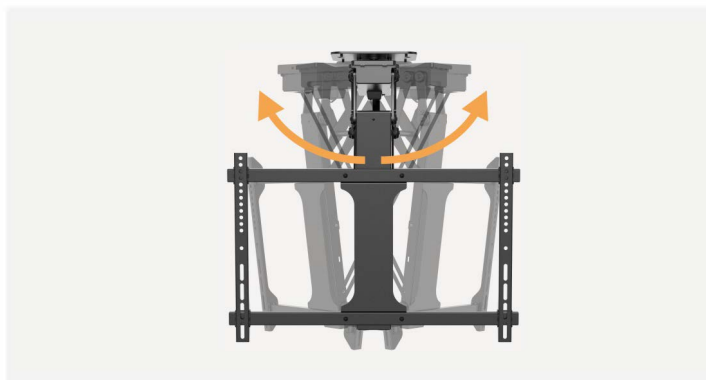

Seria PLB-M05S

Suporturi inteligente de tavan pentru televizor, rabatabile

- Se potrivește cu televizoare de până la 75 inci. Se rotește până la 180° pentru o rază de vizionare mai largă.
- Telecomanda inteligentă prin aplicația Tuya - oferă trei setări de memorie și multe altele!

Cu sprijinul

Seria PLB-M05S

Suporturi de tavan rabatabile pentru televizor

LEMAX

Rotire până la 180°
pentru mai multe unghiuri de vizualizare

Coboară și retrage TV
economisește spațiu atunci când nu este utilizat

Seria PLB-M05S

Suporturi de tavan rabatabile pentru televizor

PLB-M0544S

Pentru ciment sau alte suprafețe solide

PLB-M0546S

Pentru ciment sau alte suprafețe solide

PLB-M0544DS

Pentru grinzi de tavan din lemn

PLB-M0546DS

Pentru grinzi de tavan din lemn

Item No.	PLB-M0544S	PLB-M0546S	PLB-M0544DS	PLB-M0546DS
Pentru ecrane	23"-65"	32"-75"	23"-65"	32"-75"
Max. VESA	400x400	600x400	400x400	600x400
Sarcina maxima	30kg/66lbs	35kg/77lbs	30kg/66lbs	35kg/77lbs
Testare rezistenta	3 Times Approved			
Profile	133mm(5.2")			
Tilt Range Swivel	0~-75°			
Interval ecran	+90°~-90°			
Nivel	+3°~-3°	+2°~-2°	+3°~-3°	+2°~-2°