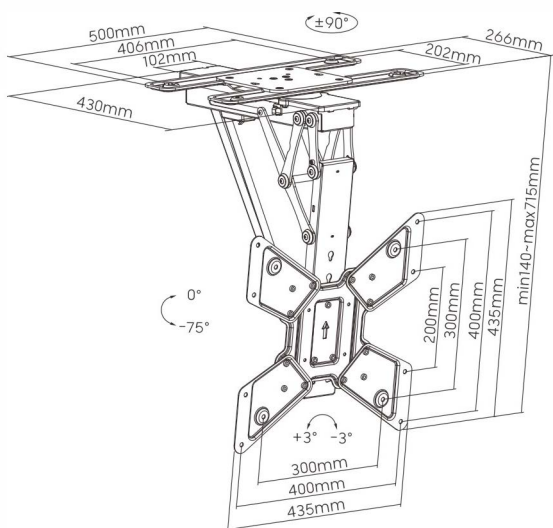

Seria PLB-M05S

Suporturi de tavan rabatabile pentru televizor

PLB-M0544S

Pentru ciment sau alte suprafețe solide

PLB-M0546S

Pentru ciment sau alte suprafețe solide

PLB-M0544DS

Pentru grinzi de tavan din lemn

PLB-M0546DS

Pentru grinzi de tavan din lemn

Item No.	PLB-M0544S	PLB-M0546S	PLB-M0544DS	PLB-M0546DS
Pentru ecrane	23"-65"	32"-75"	23"-65"	32"-75"
Max. VESA	400x400	600x400	400x400	600x400
Sarcina maxima	30kg/66lbs	35kg/77lbs	30kg/66lbs	35kg/77lbs
Testare rezistenta	3 Times Approved			
Profile	133mm(5.2")			
Tilt Range Swivel	0~-75°			
Interval ecran	+90°~-90°			
Nivel	+3°~-3°	+2°~-2°	+3°~-3°	+2°~-2°