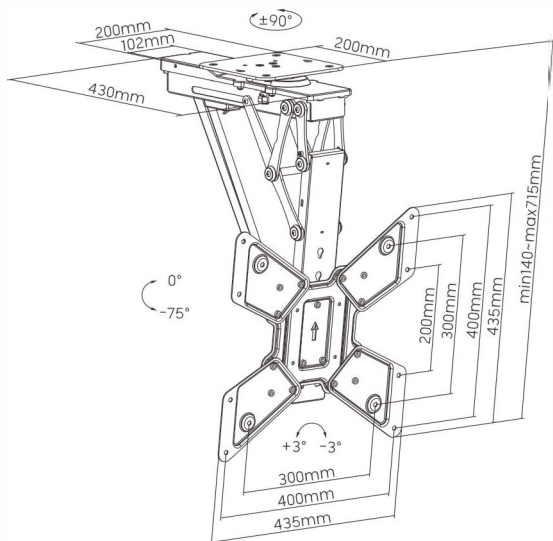

Seria PLB-M05S

Suporturi de tavan rabatabile pentru televizor

PLB-M0544S

Pentru ciment sau alte suprafețe solide